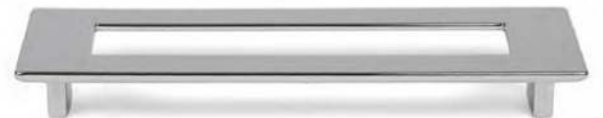

MODELO	ACABADO	MM	TOTAL
162	Cromo Brillo	160	207

MODELO	ACABADO	MM	TOTAL
166	Niquel Satinado	192	215

MODELO	ACABADO	MM	TOTAL
128.106.101	Cromo Brillo	160	180

MODELO	ACABADO	MM	TOTAL
170	Niquel Satinado	160	187

MODELO	ACABADO	MM	TOTAL
2008	Aluminio Mate	94	150
		144	200
		244	300
		294	350
		344	400
		444	500
		544	600
		644	700
		744	800
		844	900
		944	1000
1044	1100		

MODELO	ACABADO	MM	TOTAL
2000	Niquel Satinado	96	158
		128	206
		192	254
		242	304
		292	354
		342	404
		392	454
		492	554
		592	654
		692	754
		792	854
		1194	1256

MODELO	ACABADO	MM	TOTAL
211	Niquel Satinado	128	177

MODELO	ACABADO	MM	TOTAL
141.16.101	Cromo Brillo	160	185

MODELO	ACABADO	MM	TOTAL
146.06.101	Cromo Brillo	64	80

MODELO	ACABADO	MM	TOTAL
Z-2079	Zamak	16	44